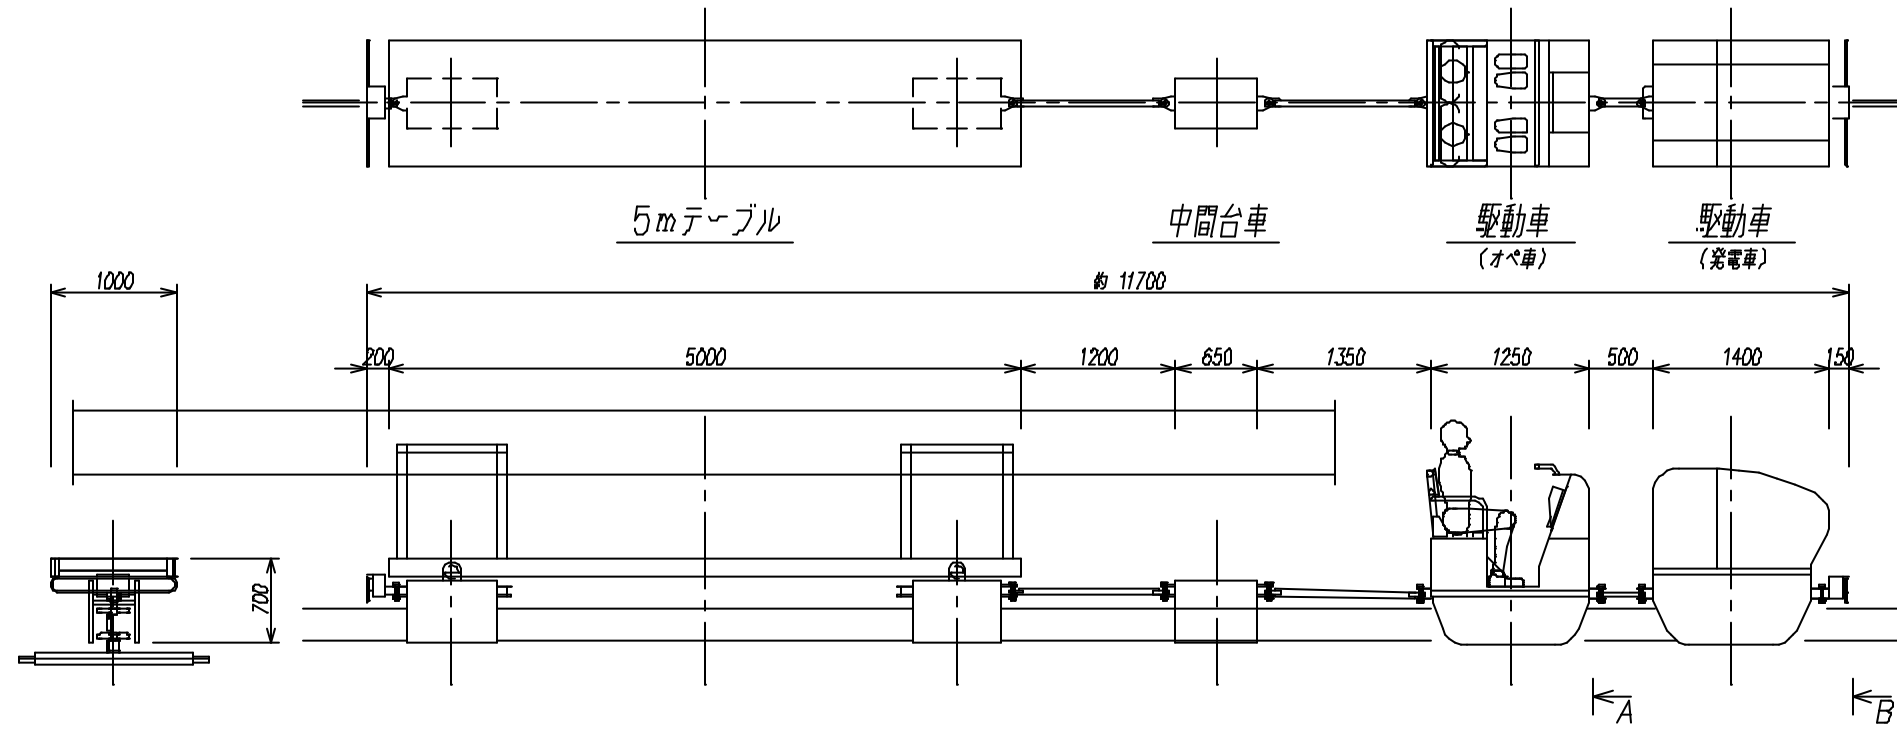

オプション

1. イスユニット (最大定員12名)

2. バックナーユニット (最大積載 バックナー3個)

3. イスユニット+バックナーユニット (定員6名)

4. 生コンバケットユニット (最大積載 生コンバケット0.3m³×2個)

5. 吊上バケットユニット (最大積載 吊上バケット0.3m³×2個)

6. アオリユニット

7. 長尺部材嵩上ユニット (最大積載長 10m)

8. 重機旋回ユニット

カホ・スロープカー
やまびこくん「3号新型」
車両編成図

【 5mテーブル+長尺台車 連結時 】

【 転倒バケット 連結時 】