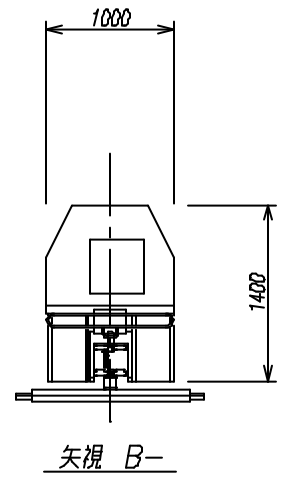

オプション

1. イスユニット (最大定員12名)

2. バックナーユニット (最大積載 バックナー3個)

3. イスユニット+バックナーユニット (定員6名)

4. 生コンバケットユニット (最大積載 生コンバケット0.3m³×2個)

5. 吊上バケットユニット (最大積載 吊上バケット0.3m³×2個)

6. アオリユニット

7. 長尺部材嵩上ユニット (最大積載長 10m)

8. 重機旋回ユニット

カホ・スロープカー
やまびこくん「3号新型」
車両編成図

【 5mテーブル+長尺台車 連結時 】

【 転倒バケット 連結時 】