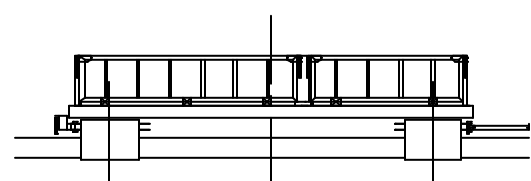

オプション

1. イスユニット (最大定員12名)

2. バックナーユニット (最大積載 バックナー3個)

3. イスユニット+バックナーユニット (定員6名)

4. 生コンバケットユニット (最大積載 生コンバケット0.3m³×2個)

5. 吊上バケットユニット (最大積載 吊上バケット0.3m³×2個)

6. アオリユニット

7. 長尺部材嵩上ユニット (最大積載長 10m)

8. 重機旋回ユニット

カホ・スロープカー
やまびこくん「3号新型」
車両編成図

【 5mテーブル+長尺台車 連結時 】

【 転倒バケット 連結時 】