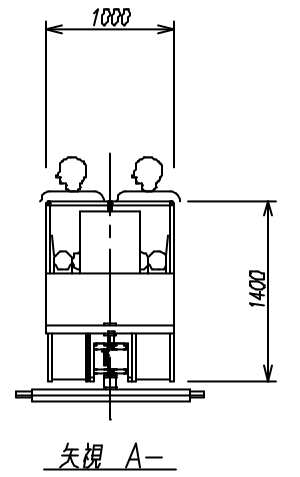

オプション

1. イスユニット (最大定員12名)

2. バックナーユニット (最大積載 バックナー3個)

3. イスユニット+バックナーユニット (定員6名)

4. 生コンバケットユニット (最大積載 生コンバケット0.3m³×2個)

5. 吊上バケットユニット (最大積載 吊上バケット0.3m³×2個)

6. アオリユニット

7. 長尺部材嵩上ユニット (最大積載長 10m)

8. 重機旋回ユニット

カホ・スロープカー
やまびこくん「3号新型」
車両編成図

【 5mテーブル+長尺台車 連結時 】

【 転倒バケット 連結時 】