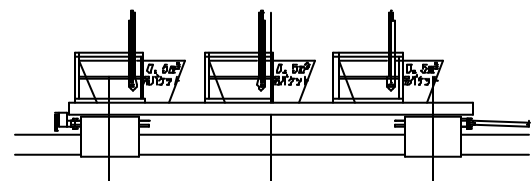

オプション

1. イスユニット (最大定員12名)

2. バックナーユニット (最大積載 バックナー3個)

3. イスユニット+バックナーユニット (定員6名)

4. 生コンバケットユニット (最大積載 生コンバケット0.3m³×2個)

5. 吊上バケットユニット (最大積載 吊上バケット0.3m³×2個)

6. アオリユニット

7. 長尺部材嵩上ユニット (最大積載長 10m)

8. 重機旋回ユニット

カホ・スロープカー
やまびこくん「3号新型」
車両編成図

【 5mテーブル+長尺台車 連結時 】

【 転倒バケット 連結時 】