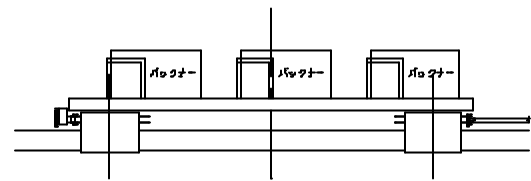

オプション

1. イスユニット (最大定員12名)

2. バックナーユニット (最大積載 バックナー3個)

3. イスユニット+バックナーユニット (定員6名)

4. 生コンバケットユニット (最大積載 生コンバケット0.3m³×2個)

5. 吊上バケットユニット (最大積載 吊上バケット0.3m³×2個)

6. アオリユニット

7. 長尺部材嵩上ユニット (最大積載長 10m)

8. 重機旋回ユニット

カホ・スロープカー
やまびこくん「3号新型」
車両編成図

【 5mテーブル+長尺台車 連結時 】

【 転倒バケット 連結時 】