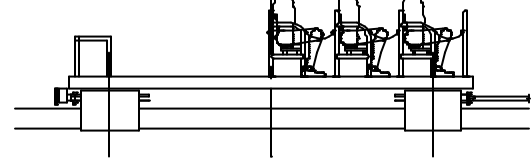

オプション

1. イスユニット (最大定員12名)

2. バックナーユニット (最大積載 バックナー3個)

3. イスユニット+バックナーユニット (定員6名)

4. 生コンバケットユニット (最大積載 生コンバケット0.3m³×2個)

5. 吊上バケットユニット (最大積載 吊上バケット0.3m³×2個)

6. アオリユニット

7. 長尺部材嵩上ユニット (最大積載長 10m)

8. 重機旋回ユニット

カホ・スロープカー
やまびこくん「3号新型」
車両編成図

【 5mテーブル+長尺台車 連結時 】

【 転倒バケット 連結時 】