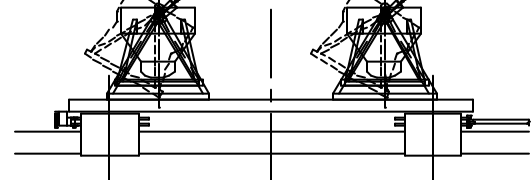

オプション

1. イスユニット (最大定員12名)

2. バックナーユニット (最大積載 バックナー3個)

3. イスユニット+バックナーユニット (定員6名)

4. 生コンバケットユニット (最大積載 生コンバケット0.3m³×2個)

5. 吊上バケットユニット (最大積載 吊上バケット0.3m³×2個)

6. アオリユニット

7. 長尺部材嵩上ユニット (最大積載長 10m)

8. 重機旋回ユニット

カホ・スロープカー
やまびこくん「3号新型」
車両編成図

【 5mテーブル+長尺台車 連結時 】

【 転倒バケット 連結時 】