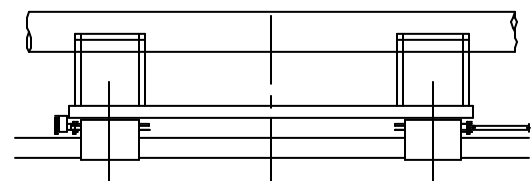

オプション

1. イスユニット (最大定員12名)

2. バックナーユニット (最大積載 バックナー3個)

3. イスユニット+バックナーユニット (定員6名)

4. 生コンバケットユニット (最大積載 生コンバケット0.3m³×2個)

5. 吊上バケットユニット (最大積載 吊上バケット0.3m³×2個)

6. アオリユニット

7. 長尺部材嵩上ユニット (最大積載長 10m)

8. 重機旋回ユニット

カホ・スロープカー
やまびこくん「3号新型」
車両編成図

【 5mテーブル+長尺台車 連結時 】

【 転倒バケット 連結時 】