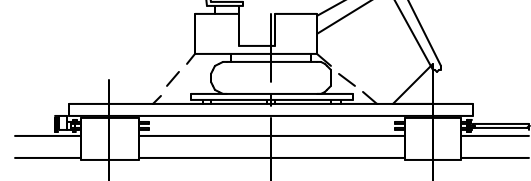

オプション

1. イスユニット (最大定員12名)

2. バックナーユニット (最大積載 バックナー3個)

3. イスユニット+バックナーユニット (定員6名)

4. 生コンバケットユニット (最大積載 生コンバケット0.3m³×2個)

5. 吊上バケットユニット (最大積載 吊上バケット0.3m³×2個)

6. アオリユニット

7. 長尺部材嵩上ユニット (最大積載長 10m)

8. 重機旋回ユニット

カホ・スロープカー
やまびこくん「3号新型」
車両編成図

【 5mテーブル+長尺台車 連結時 】

【 転倒バケット 連結時 】