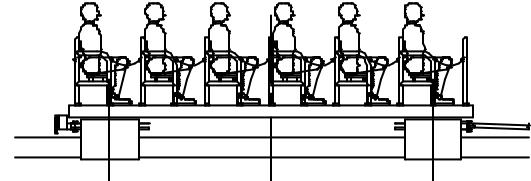

オプション

1. イスユニット (最大定員12名)

2. バックナーユニット (最大積載 バックナー3個)

3. イスユニット+バックナーユニット (定員6名)

4. 生コンバケットユニット (最大積載 生コンバケット0.3m³×2個)

5. 吊上バケットユニット (最大積載 吊上バケット0.3m³×2個)

6. アオリユニット

7. 長尺部材嵩上ユニット (最大積載長 10m)

8. 重機旋回ユニット

カホ・スロープカー
やまびこくん「3号新型」
車両編成図

【 5mテーブル+長尺台車 連結時 】

【 転倒バケット 連結時 】